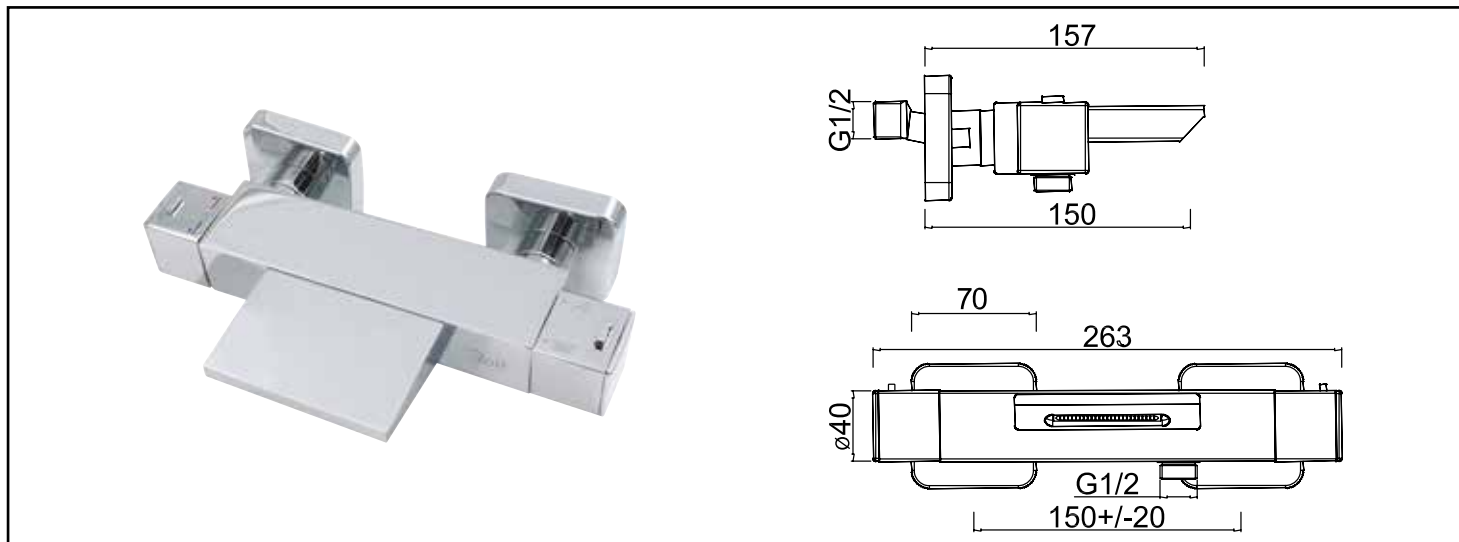

Référence : 501015503

THERMOSTATIQUE DE BAIN DOUCHE MURAL CASCADE CUADR'O - ROLF

■ CE MITIGEUR THERMOSTATIQUE EST MUNI D'UN SYSTÈME D'ÉCONOMISEUR D'EAU ET D'UNE BUTÉE DE SÉCURITÉ POUR UN CONFORT D'UTILISATION GARANTI.

■ INSTALLATION RAPIDE ET FACILE.

DESCRIPTION	Chromé. - Bec cascade. - Croisillons métal. - Cartouche monobloc. - Système économiseur d'eau. - Butée de sécurité à 38°C. - Arrivées écrous prisonniers 20/27. - Raccords muraux excentrés avec rosaces métal. - Inverseur intégré sur croisillon de débit.
CARACTÉRISTIQUES	Croisillons métal. Cartouche monobloc. Système économiseur d'eau. Butée de sécurité à 38°C. Arrivées écrous prisonniers 20/27. Raccords muraux excentrés avec rosaces métal. Inverseur sur croisillon de débit.
APPLICATIONS	Pour bain-douche mural.
CONDITIONS D'UTILISATION	Ne convient qu'à l'application décrite.
COMPATIBILITÉ	Arrivée écrous prisonniers 20/27 Raccords muraux excentrés avec rosaces métales.
PRÉCAUTION D'EMPLOI	Ne convient qu'à l'application décrite.
SPECIFICATIONS D'INSTALLATION	Permet l'équipement sanitaire des salles de bains et cuisine. Garantie 10 ans contre tout vice de fabrication y compris pour les cartouches - Cf conditions générales de vente
PRESCRIPTION DE POSE	Avant le montage nettoyer la tuyauterie pour éliminer toute impureté
PRESCRIPTION D'ENTRETIEN	Nettoyage à l'eau savonneuse avec un chiffon doux et bien sécher - Ne pas utiliser de produits nocifs, abrasifs ou chlorés